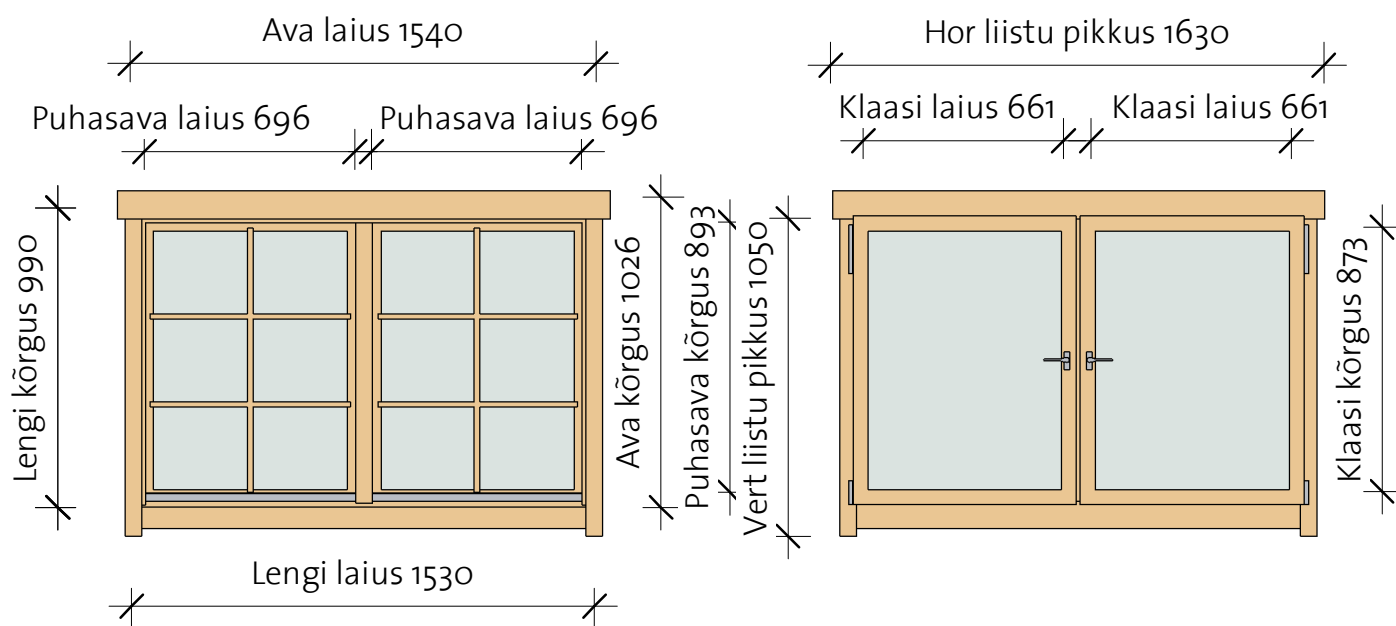

Basic 34 double windows

Basic 34 double window 1

Vaade väljast

Vaade seest

- Lengi sügavus 34 mm
- Materjal - kuusk
- Piirdelauad kahel pool
- Avaneb sissepoole
- Tavaklaas 4 mm
- Tihend

- Prosspulgad
- Veelaud all
- Veelaua liist alumiiniumist
- Kaldpöördavanev
- Kremooniga suletav

Basic 34 double window 1			
Model	Type	Width	Height
B34DW1	Basic 34 double window 1	1530	990
WCB6	Windows Crossbar 6		2x